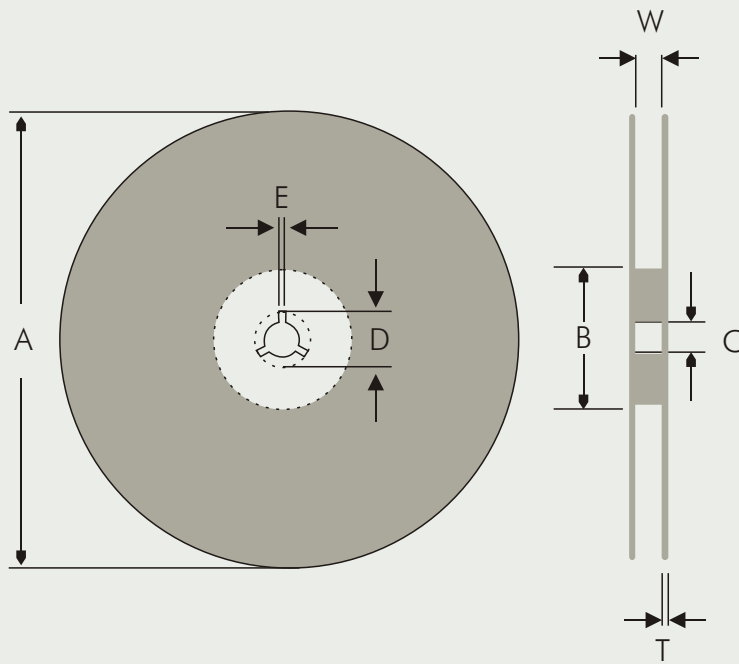

EIA Reel Dimension

	Tape Size	A Max.	B Min.	C	D Min.	E Min.	W	T Max.
13"Reel	8mm						9± 0.5 (0.354± 0.02)	
	12mm	330± 2 (12.992± 0.08)	60 (2.362)	13.0± 0.5 (0.512± 0.02)	20.2 (0.795)	1.5 (0.059)	13± 0.5 (0.512± 0.02)	2.5 (0.1)
7"Reel	8mm						9± 0.5 (0.354± 0.02)	
	12mm	178± 1 (7.008± 0.04)	50 (1.969)	13.0± 0.5 (0.512± 0.02)	20.2 (0.795)	1.5 (0.059)	13± 0.5 (0.512± 0.02)	2.5 (0.1)

STANDARD

Size	7 "Reel		13" Reel		Tape Width
	Paper	Plastic	Paper	Plastic	
0402	10,000		50,000		8mm
0603	4,000		15,000		
0805	4,000	3,000	10,000	10,000	
1206	4,000	3,000	10,000	10,000	
1210		3,000			12mm
1808		2,000			
		3,000			
1812		500			
		1,000			